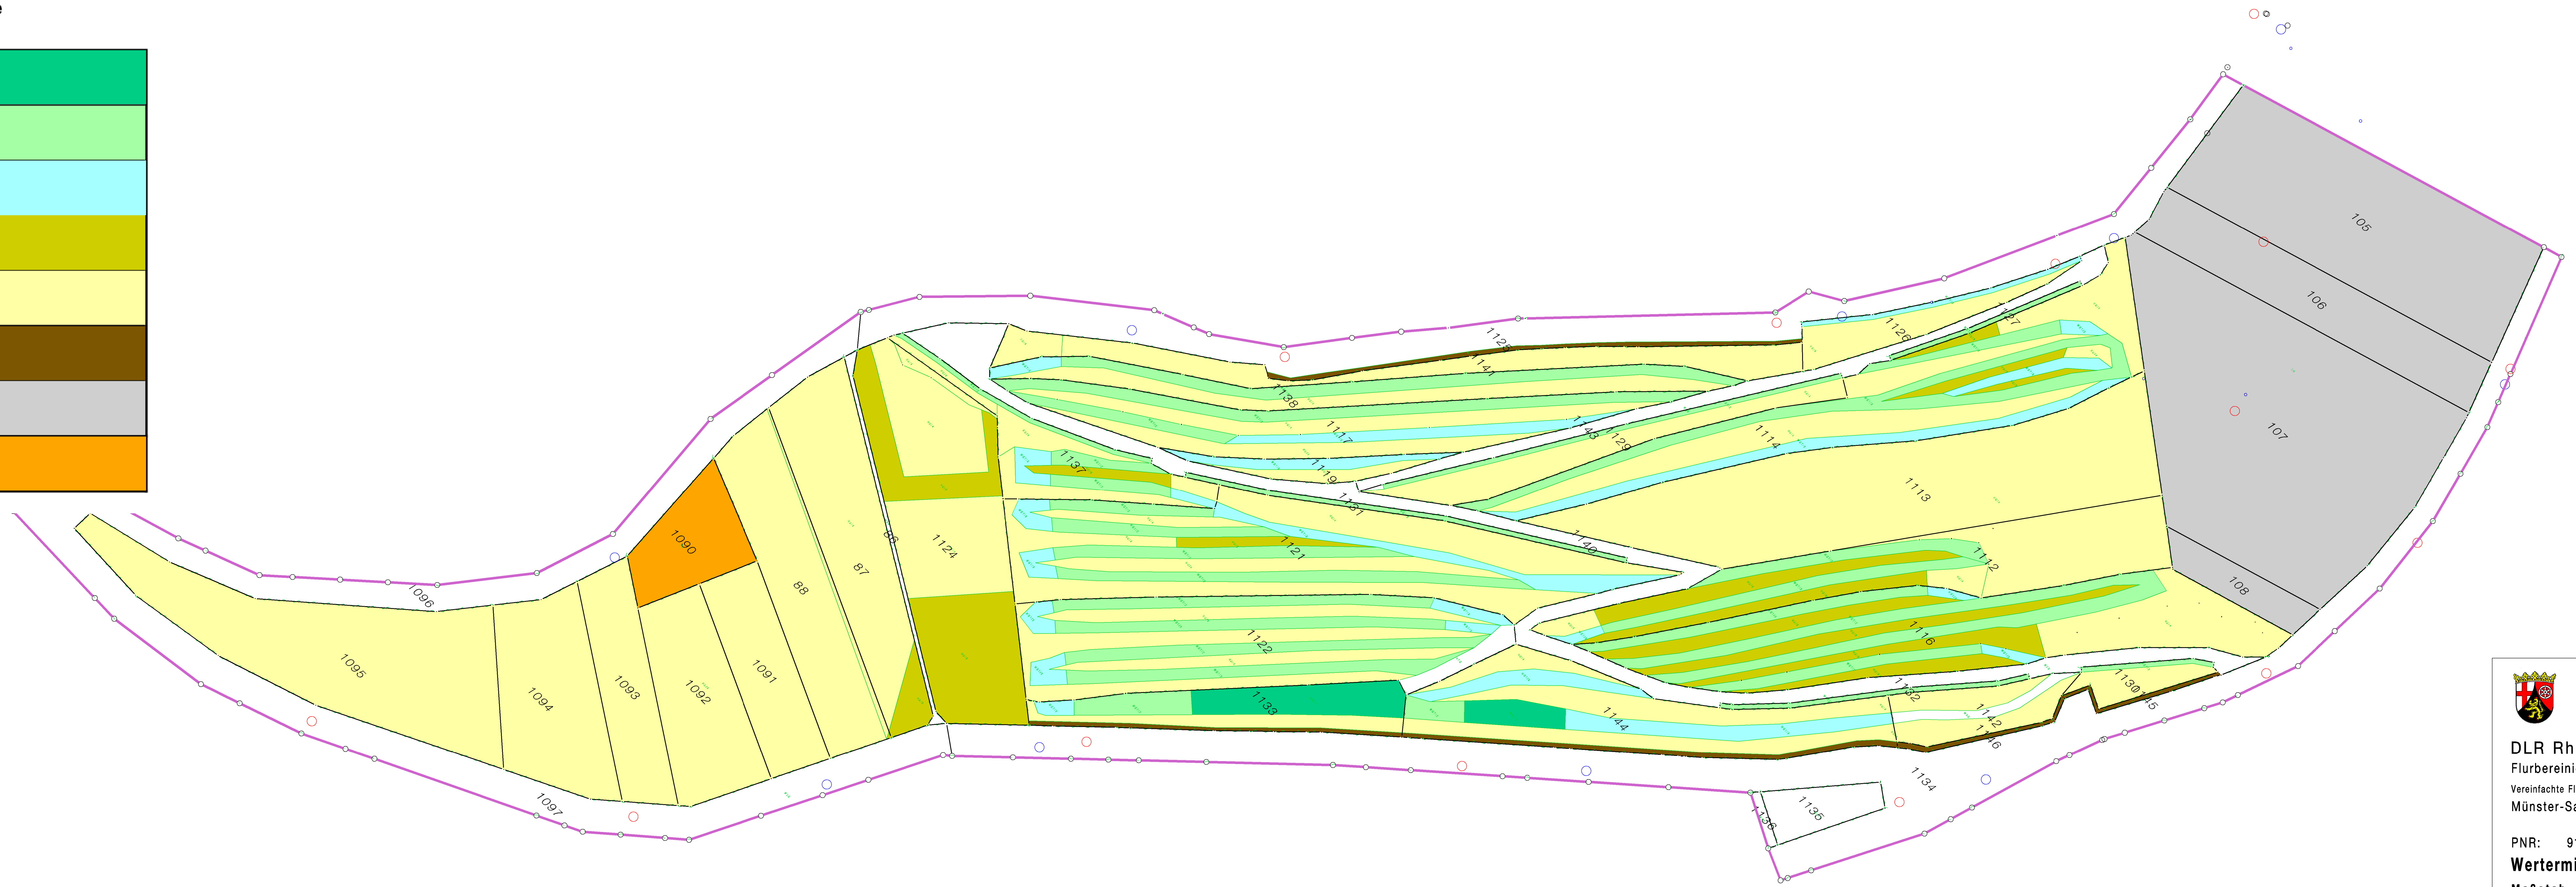

Legende

Weinberg Klasse 1	WGT/1	
Weinberg Klasse 2	WGT/2	
Weinberg Klasse 3	WGT/3	
Hutung Klasse 3	HU/3	
Hutung Klasse 4	HU/4	
Mauer	M	
Laubholz	LH	
Platz	PL	

 **Rheinland-Pfalz**
 DLR Rheinhessen-Nahe-Hunsrück
 Flurbereinigungsbehörde
 Vereinfachte Flurb. n. §86(1) Nr.1
 Münster-Sarnsheim

PNR: 91586
Wertermittlungskarte
 Maßstab 1 : 500