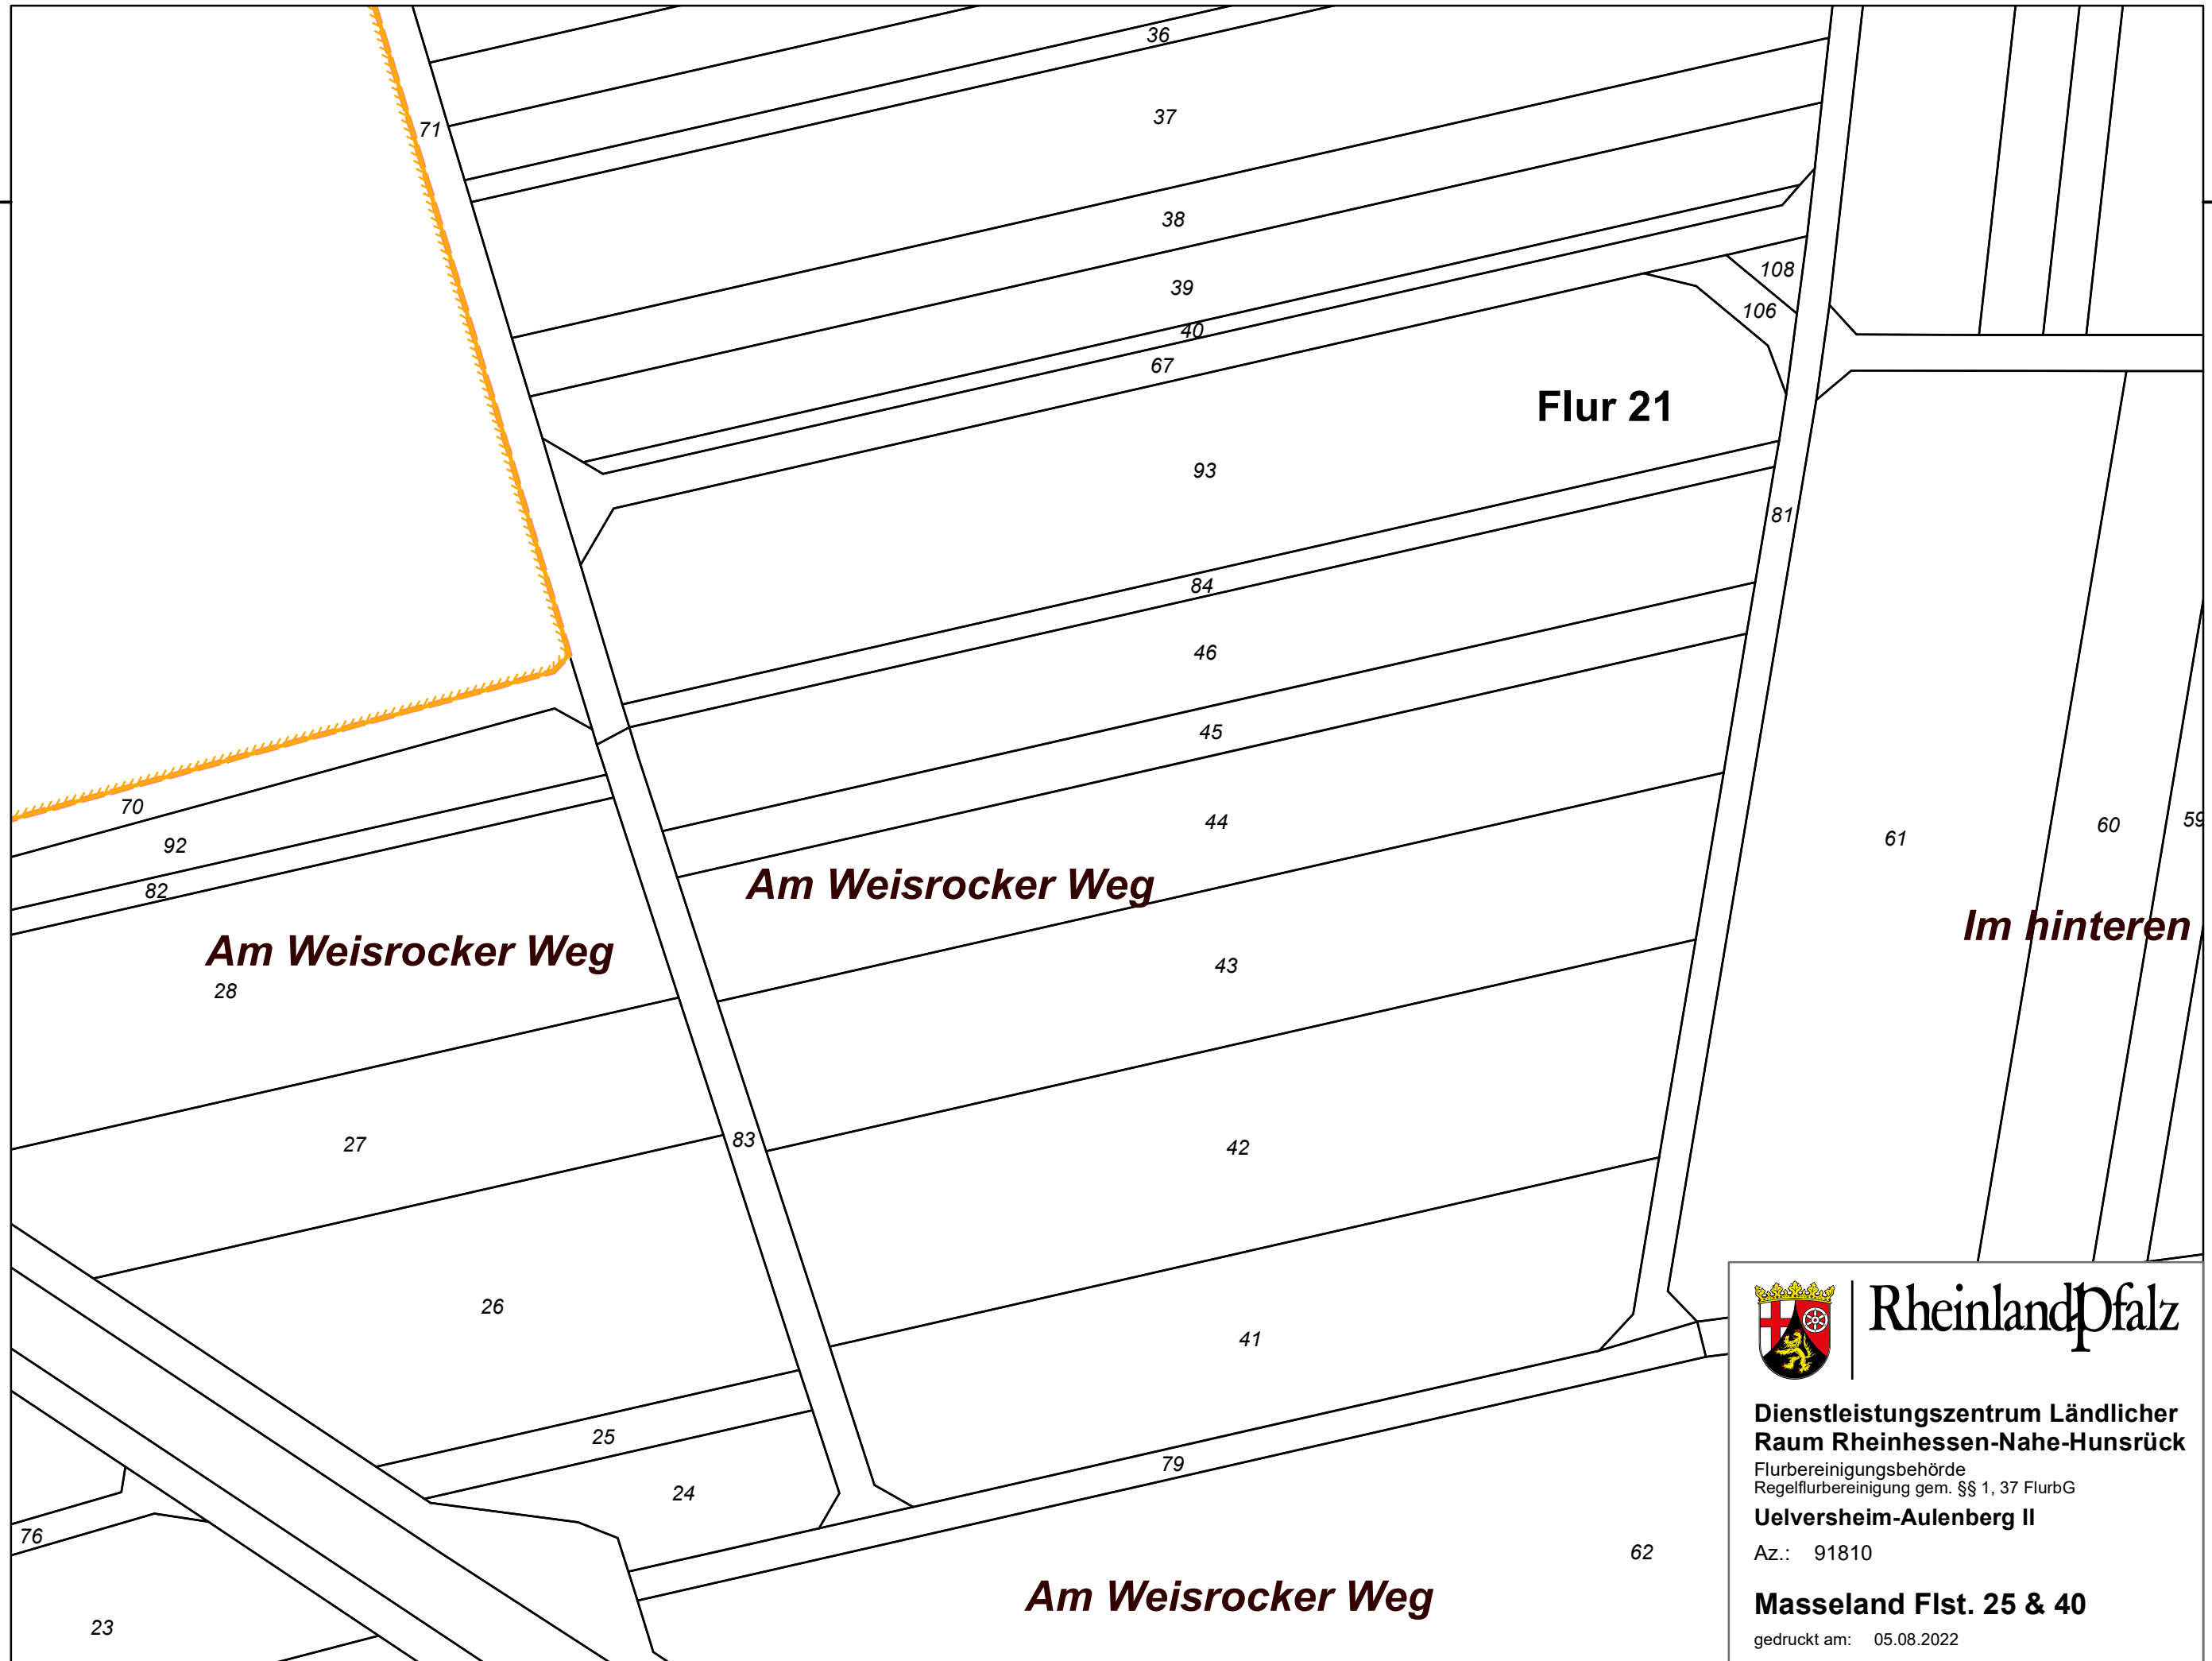

1:1.000

Vervielfältigung für eigene, nicht gewerbliche Zwecke zugelassen.
Vervielfältigungen für andere Zwecke, Umwandlungen zur Anlegung flächenhafter Datenbestände, Veröffentlichungen oder deren Weitergabe an Dritte nur mit besonderer Genehmigung des DLR.

© GeoBasis-DE / LVermGeoRP <Jahr des Datenbezugs>
© GeoBasis-DE / LVermGeoRP <Jahr des Datenbezugs>, dl-de/by-2-0

5517000

5517000

Rheinland-Pfalz

Dienstleistungszentrum Ländlicher Raum Rheinhessen-Nahe-Hunsrück

Flurbereinigungsbehörde
Regelflurbereinigung gem. §§ 1, 37 FlurbG

Uelversheim-Aulenberg II

Az.: 91810

Masseland Flst. 25 & 40

gedruckt am: 05.08.2022