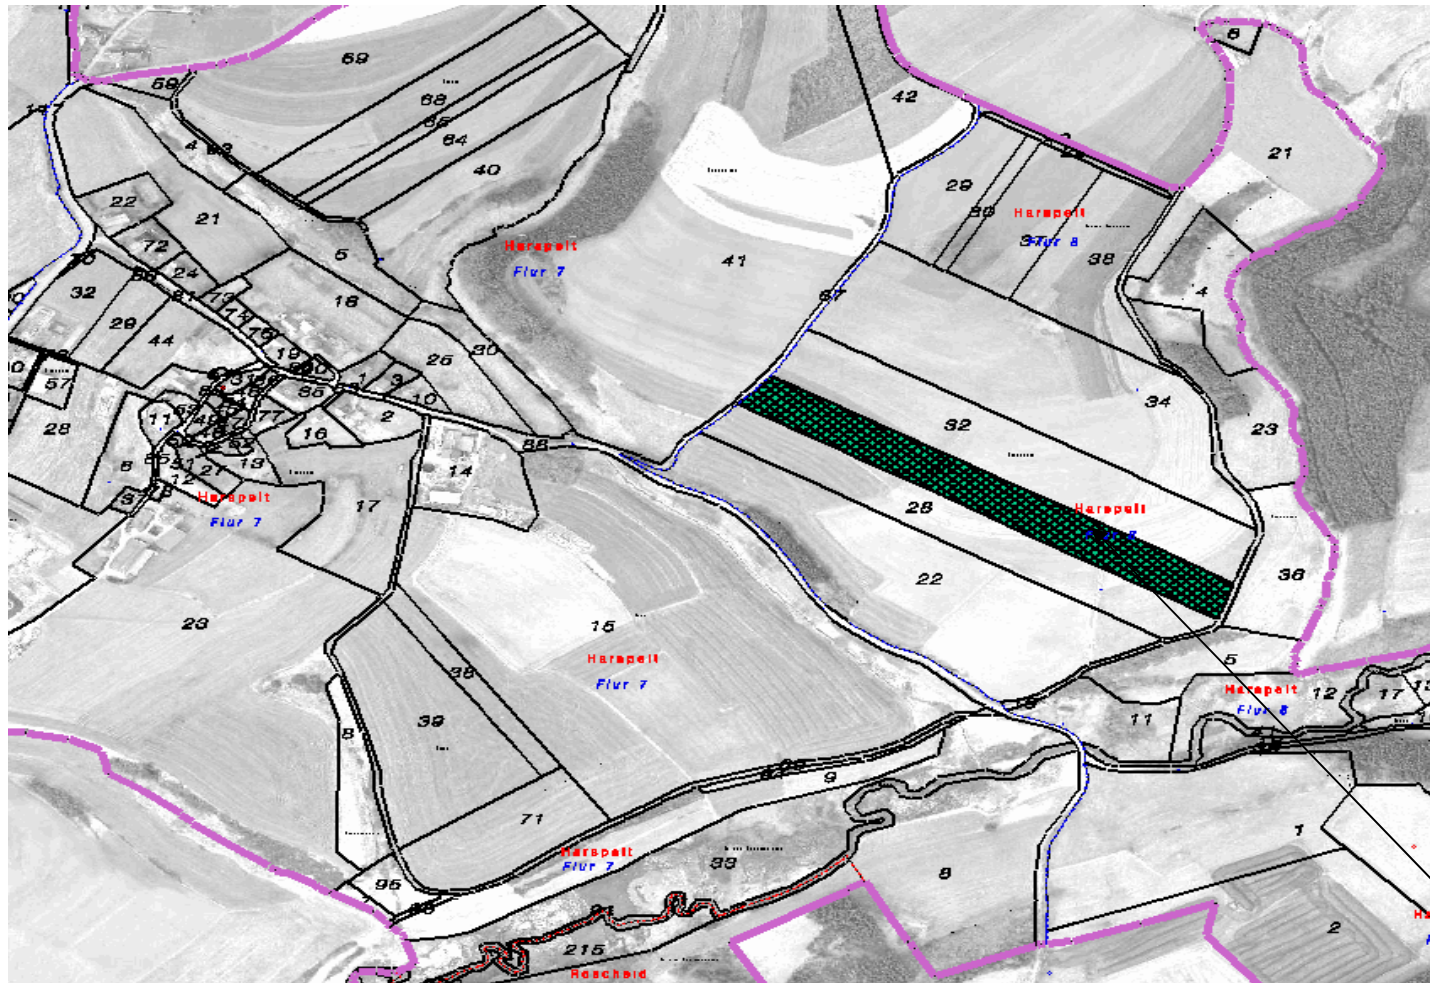

Masselandverpachtung Harspelt, Wirtschaftsjahr 2018

Harspelt Fl.8 Nr.31

Flur	Nr.	Fläche m ²	WE	Nutzungsart	Dauergrünland m ²
8	31	28215	2529	A	